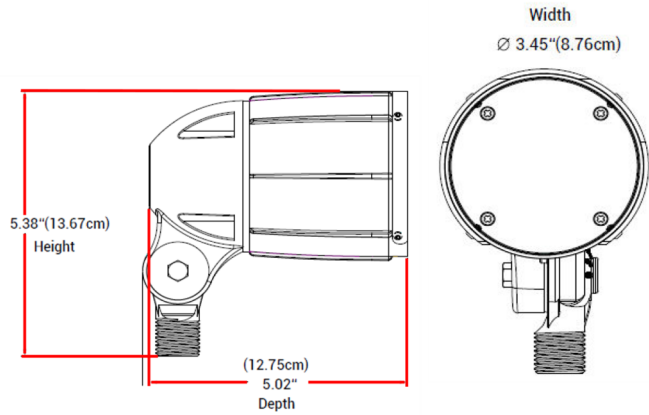

Dimensions:

BULLET 6W-12W: