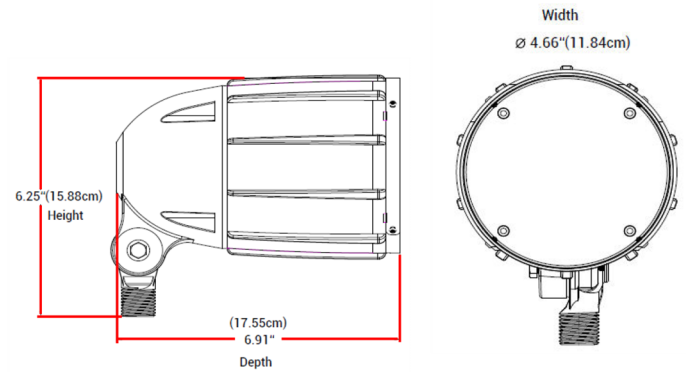

BULLET 30W-40W: